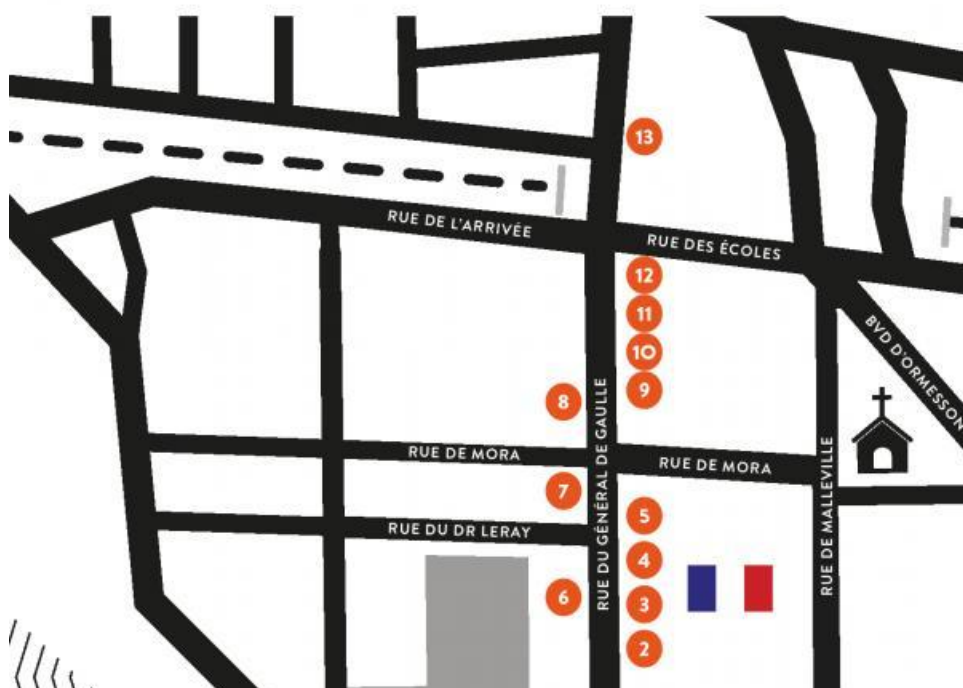

CDA

CENTRE DES ARTS
ENGHIEU-LES-BAINS

Pernoux

Conception et développement informatique : Adrien Mondot, Rémi Engel

Habillage sonore : Brest Brest Brest

Administration : Marek Vuiton

Direction technique : Alexis Bergeron

Production et diffusion : Joanna Rieussec

Production : Delphine Teypez, Margaux Fritsch

Médiation : Johanna Guerreiro

Typographies : Garaje ☐ 205TF et Flutter ☐ Jangs Müller Type Foundry

Production

Adrien M & Claire B

Co-productions et soutiens

LUX, scène nationale de Valence

Avec la participation du DICRéAM - Centre National du cinéma et de l'image animée

La compagnie Adrien M & Claire B est conventionnée par la DRAC Auvergne-Rhône-Alpes, par la Région Auvergne-Rhône-Alpes et soutenue par la ville de Lyon